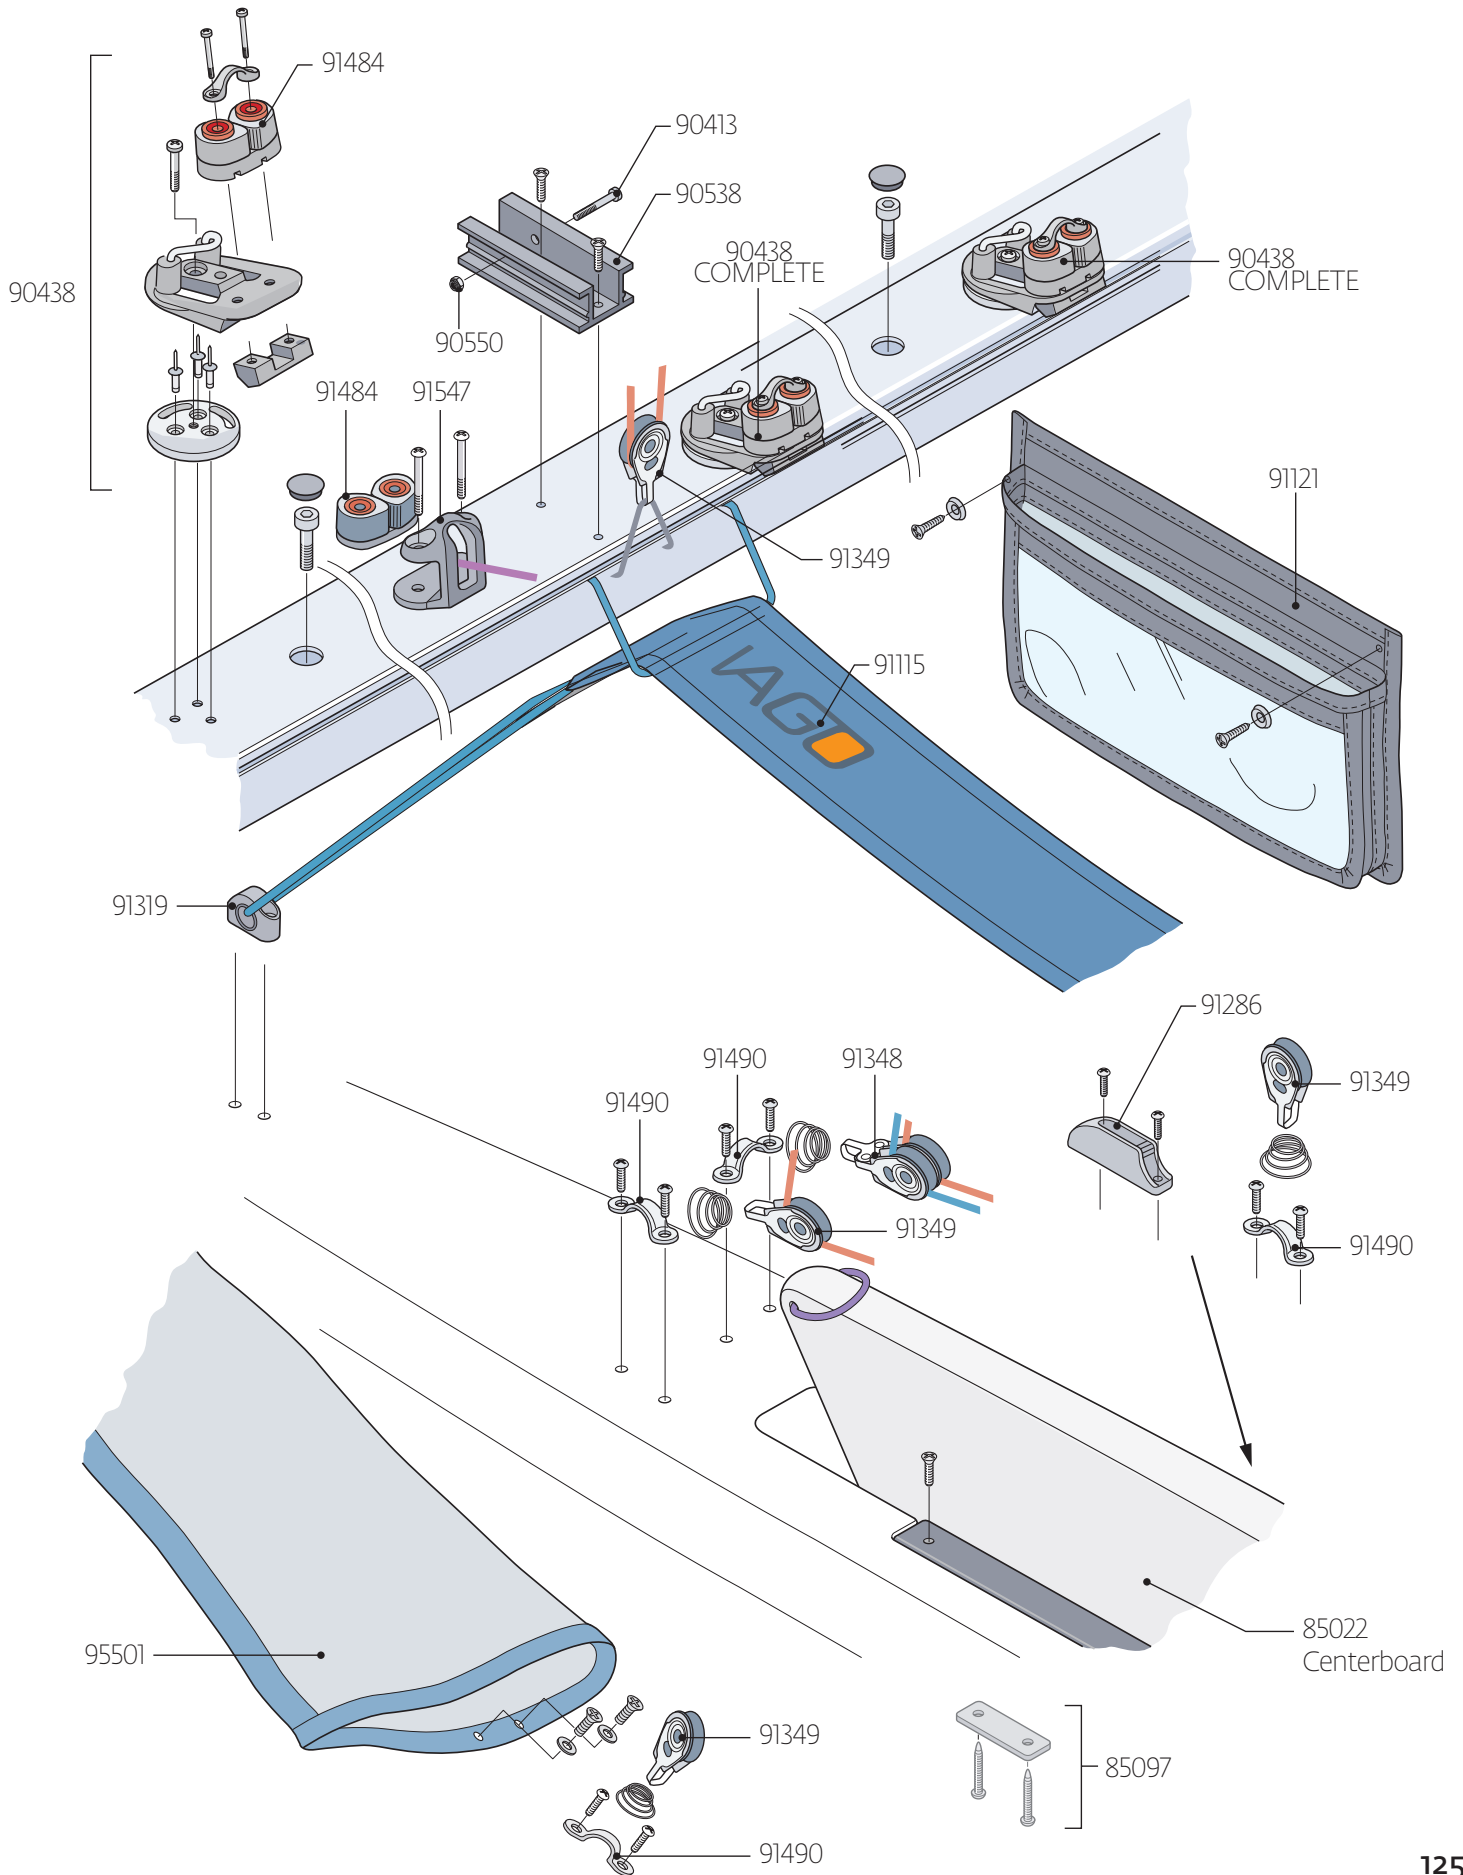

Vago Parts Locator

Vago Sails

Vago Deck

Vago Deck

Vago Deck

Vago Rigging

Vago Boom

Vago Mast

90530 Mast head float
12400 Trapeze kit

Vago Mast

Vago Rudder