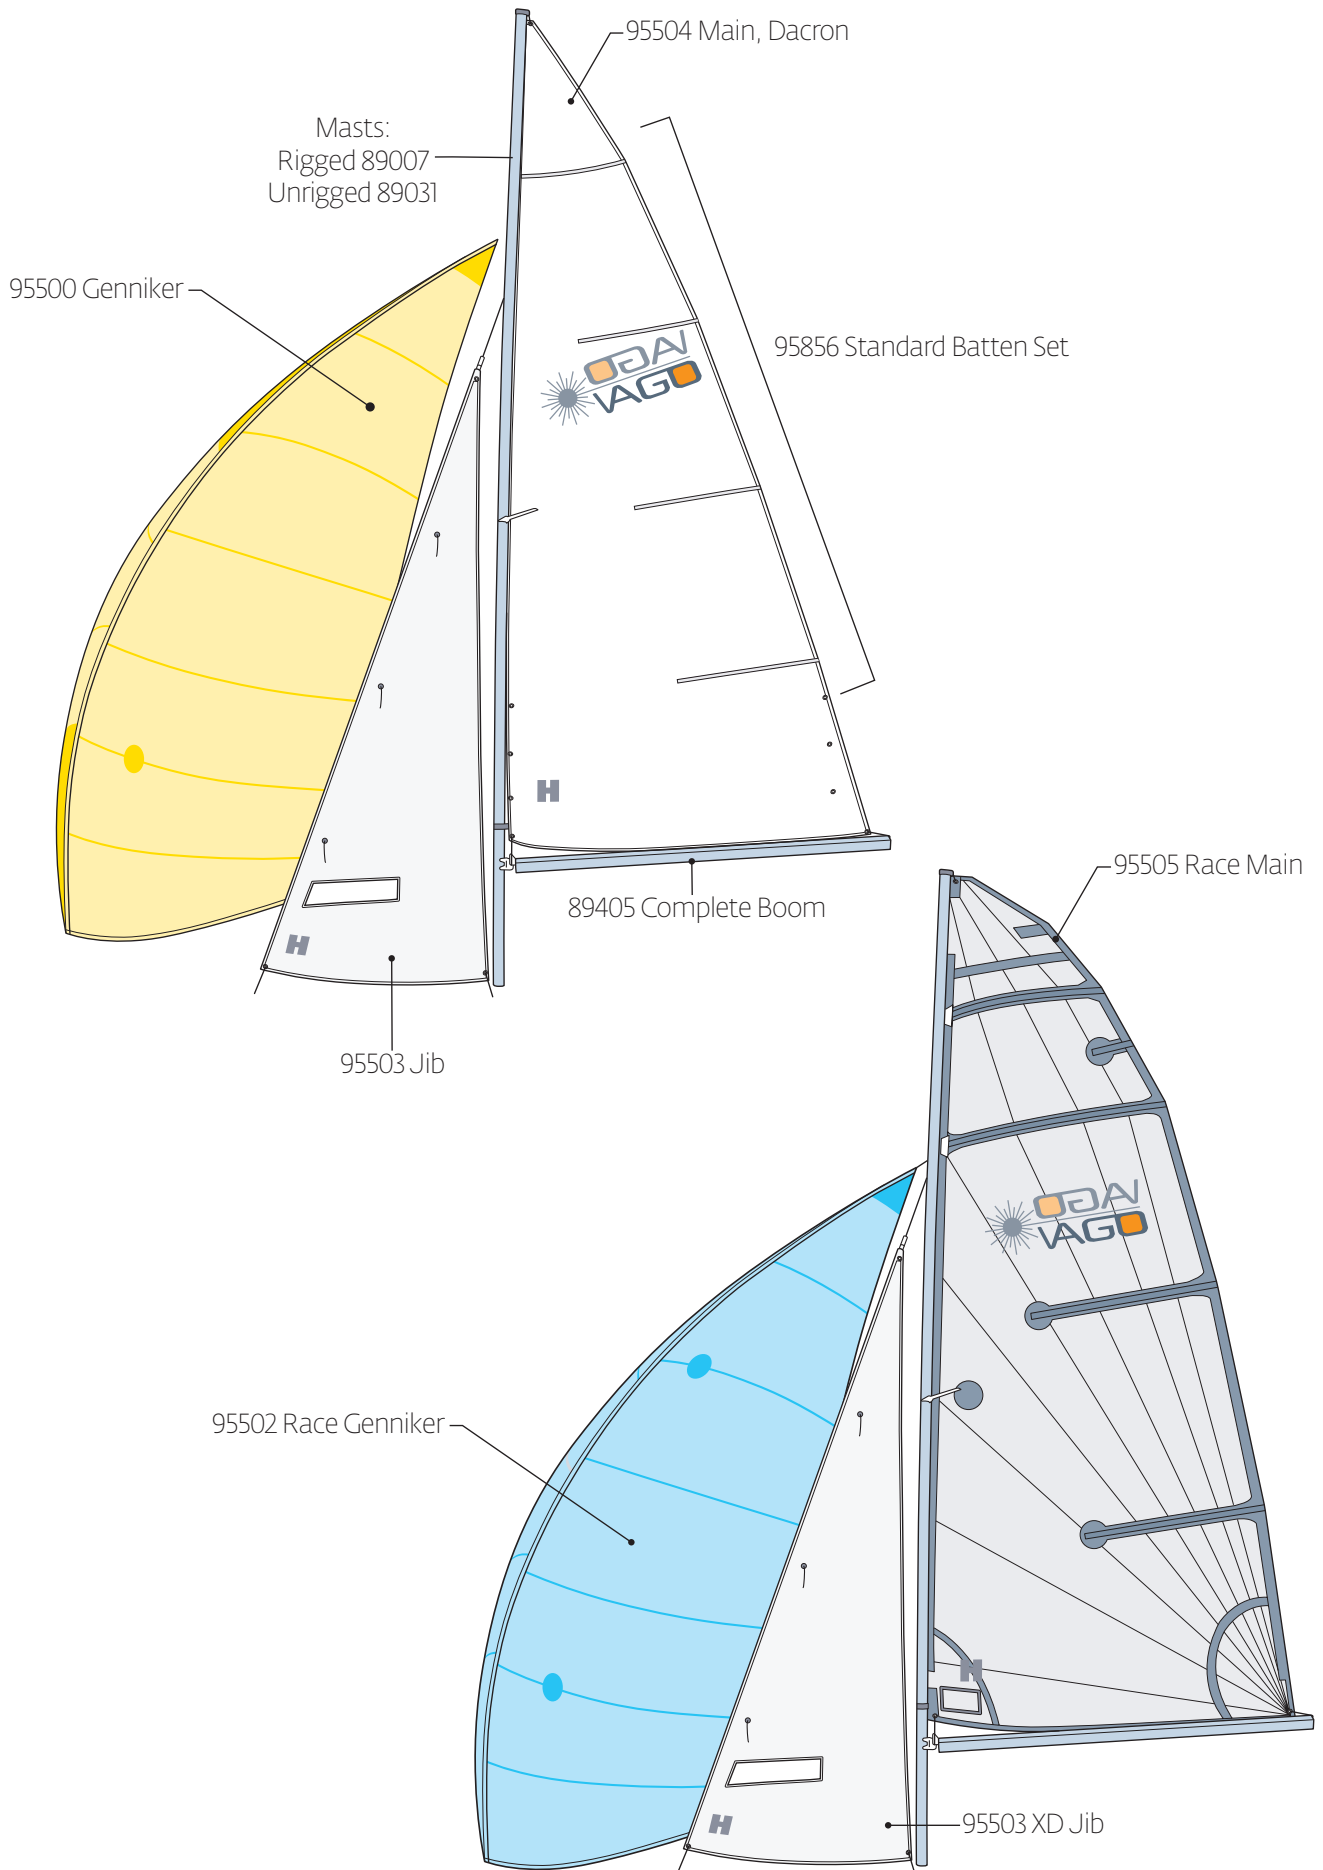

Vago Parts Locator

Vago Sails

Vago Deck

Vago Deck

Vago Deck

Vago Rigging

Vago Boom

Vago Mast

90530 Mast head float
12400 Trapeze kit

Vago Mast

Vago Rudder