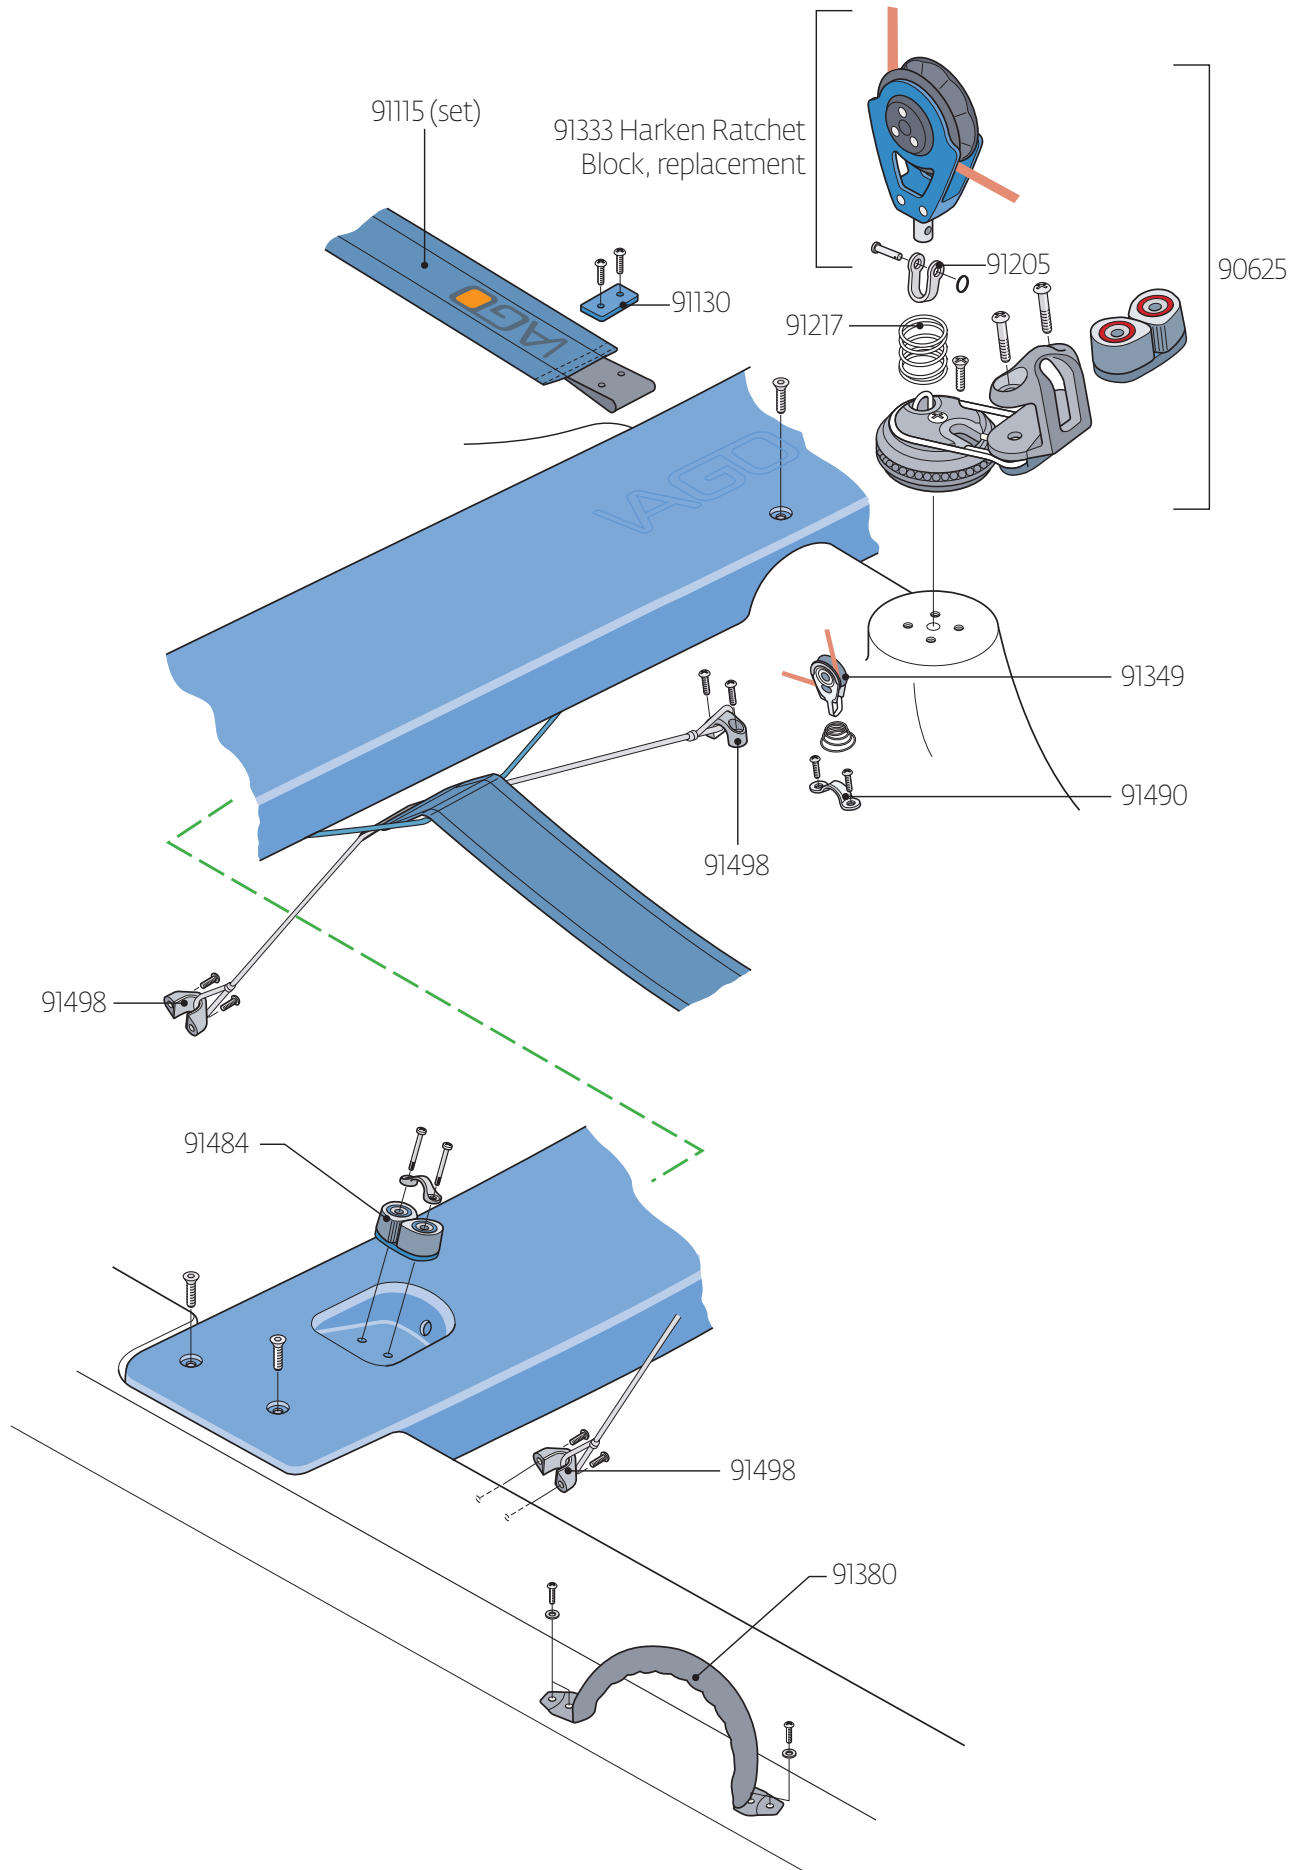

Vago Parts Locator

Vago Sails

Vago Deck

Vago Deck

Vago Deck

Vago Rigging

Vago Boom

Vago Mast

90530 Mast head float
12400 Trapeze kit

Vago Mast

Vago Rudder