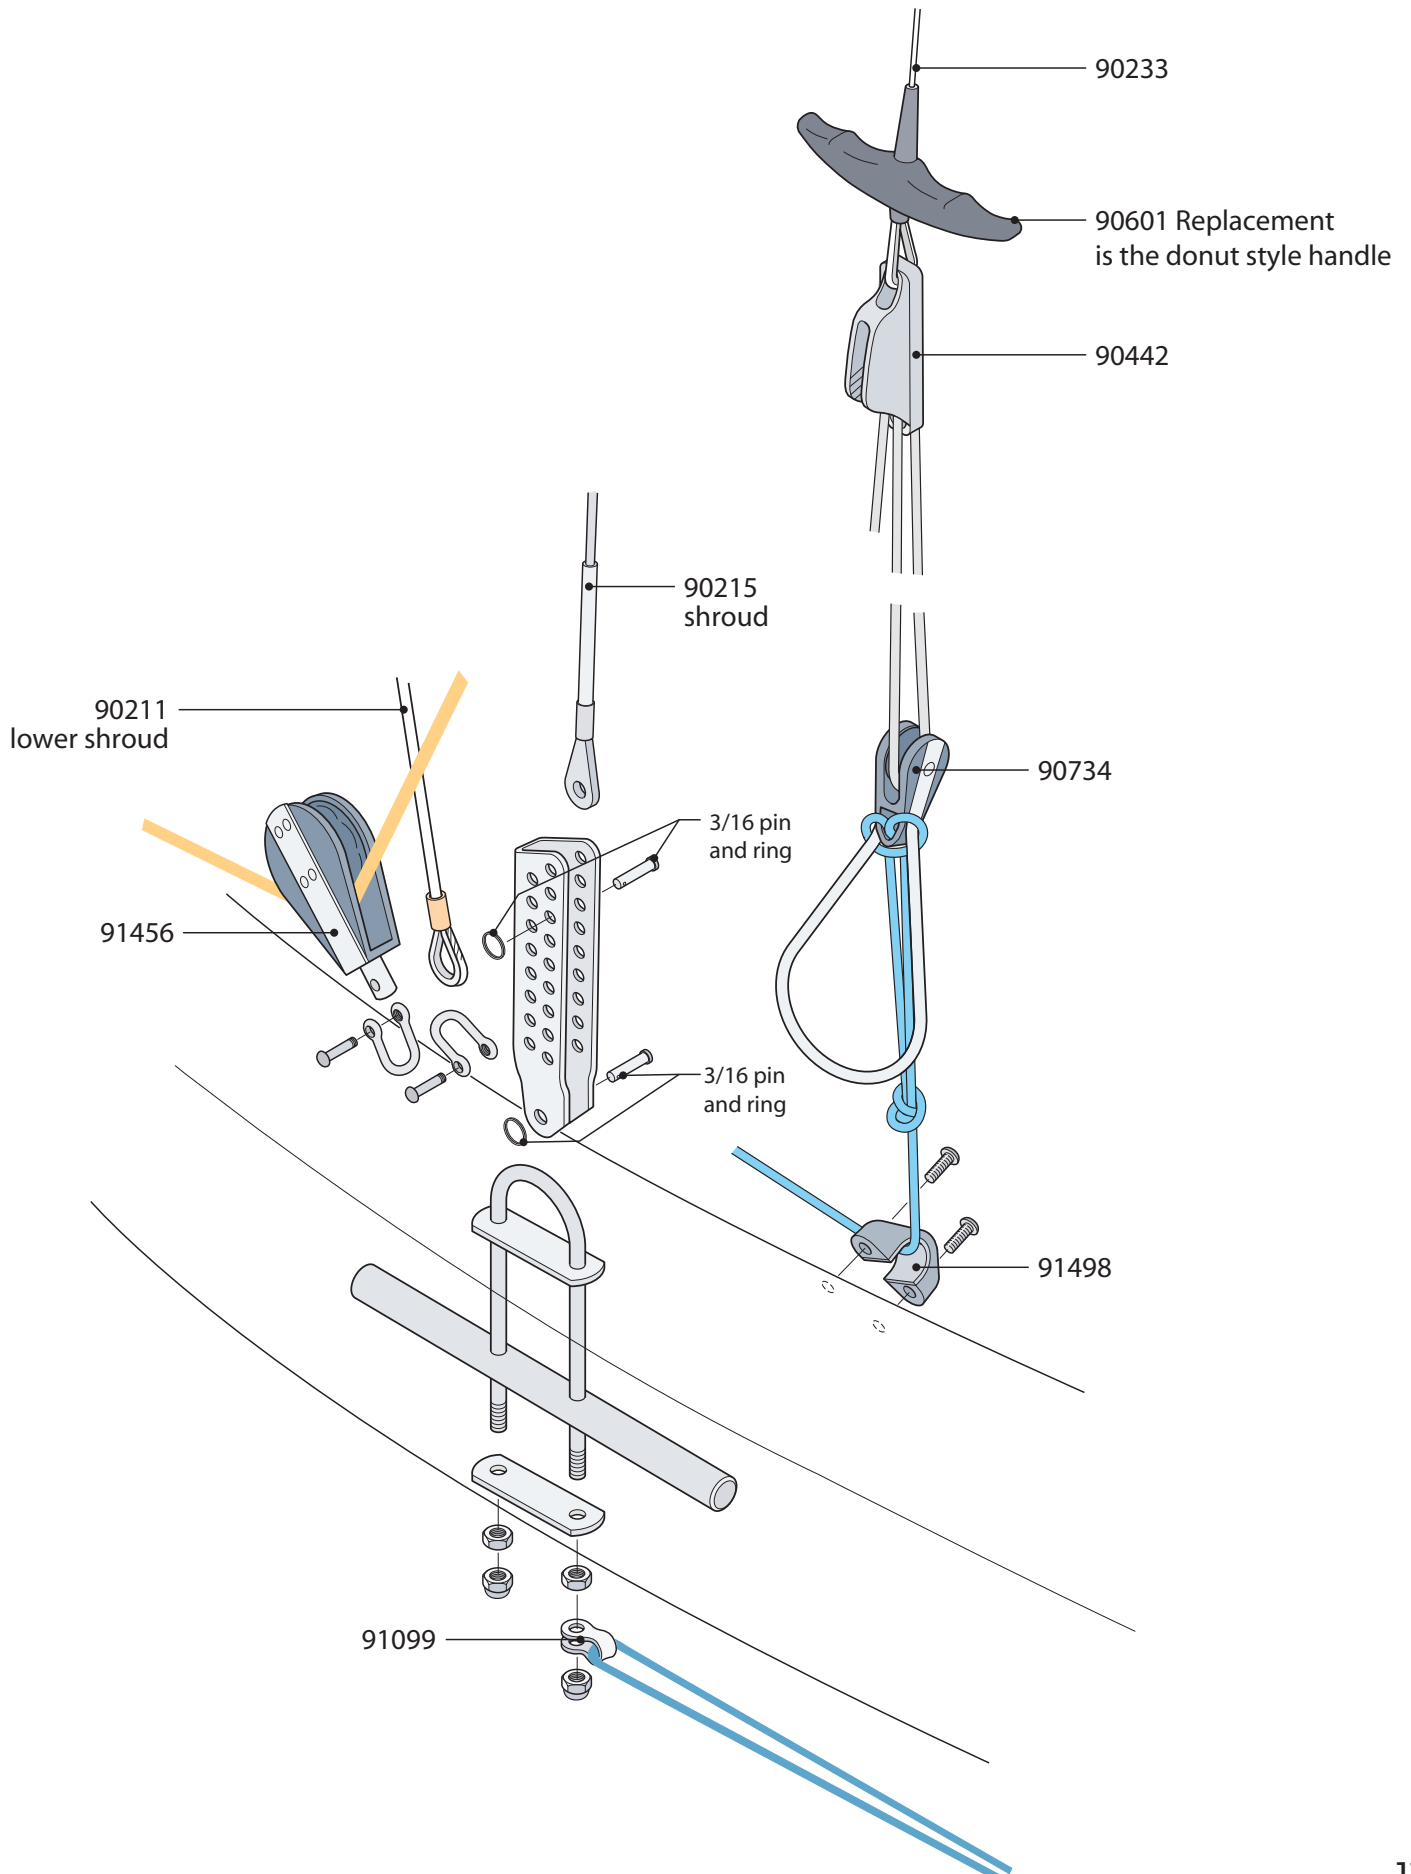

Vago Parts Locator

Vago Sails

Vago Deck

Vago Deck

Vago Deck

Vago Rigging

Vago Boom

Vago Mast

90530 Mast head float
12400 Trapeze kit

Vago Mast

Vago Rudder