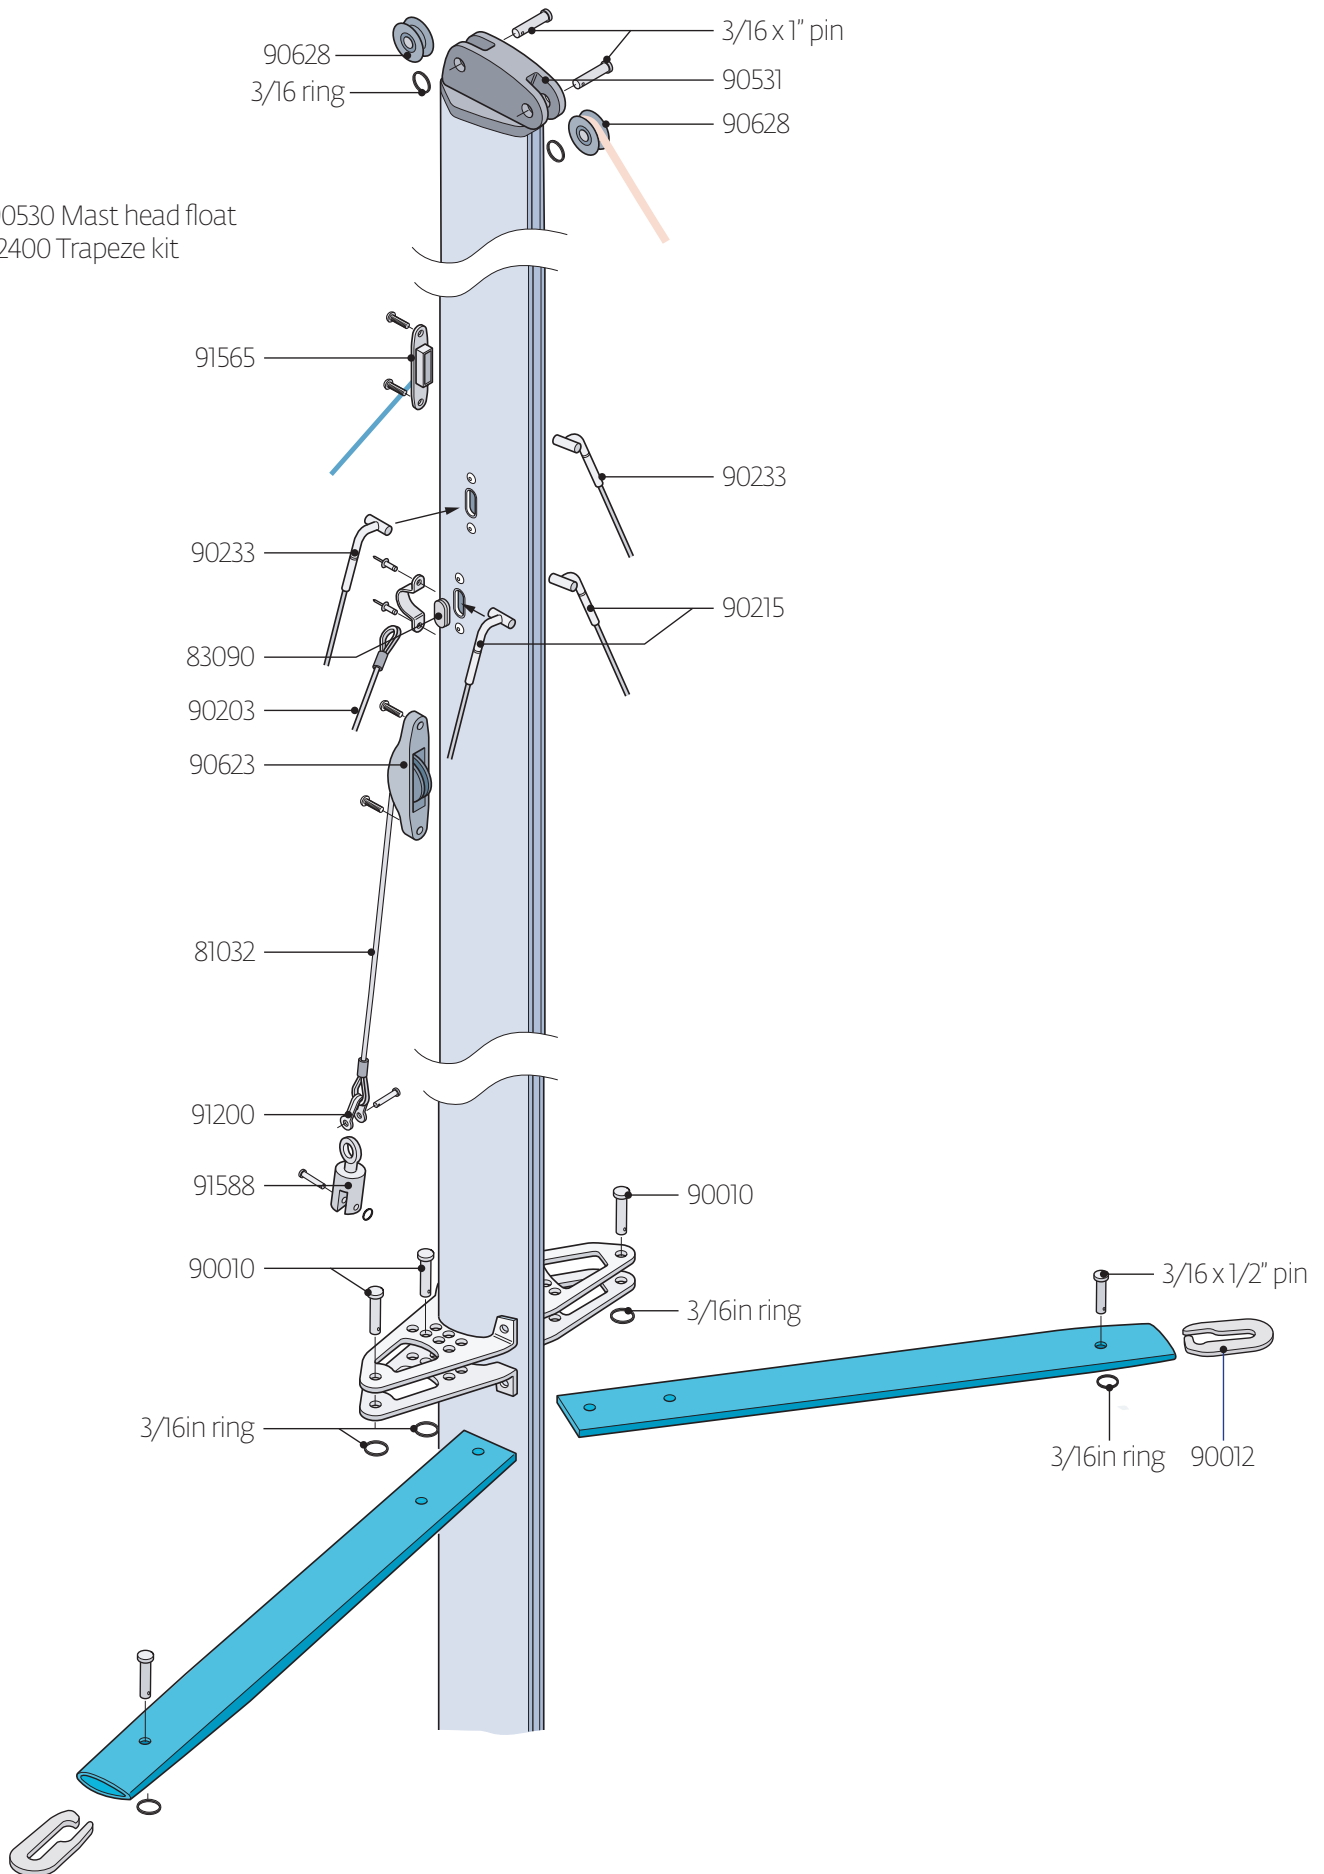

Vago Parts Locator

Vago Sails

Vago Deck

Vago Deck

Vago Deck

Vago Rigging

Vago Boom

Vago Mast

90530 Mast head float
12400 Trapeze kit

Vago Mast

Vago Rudder