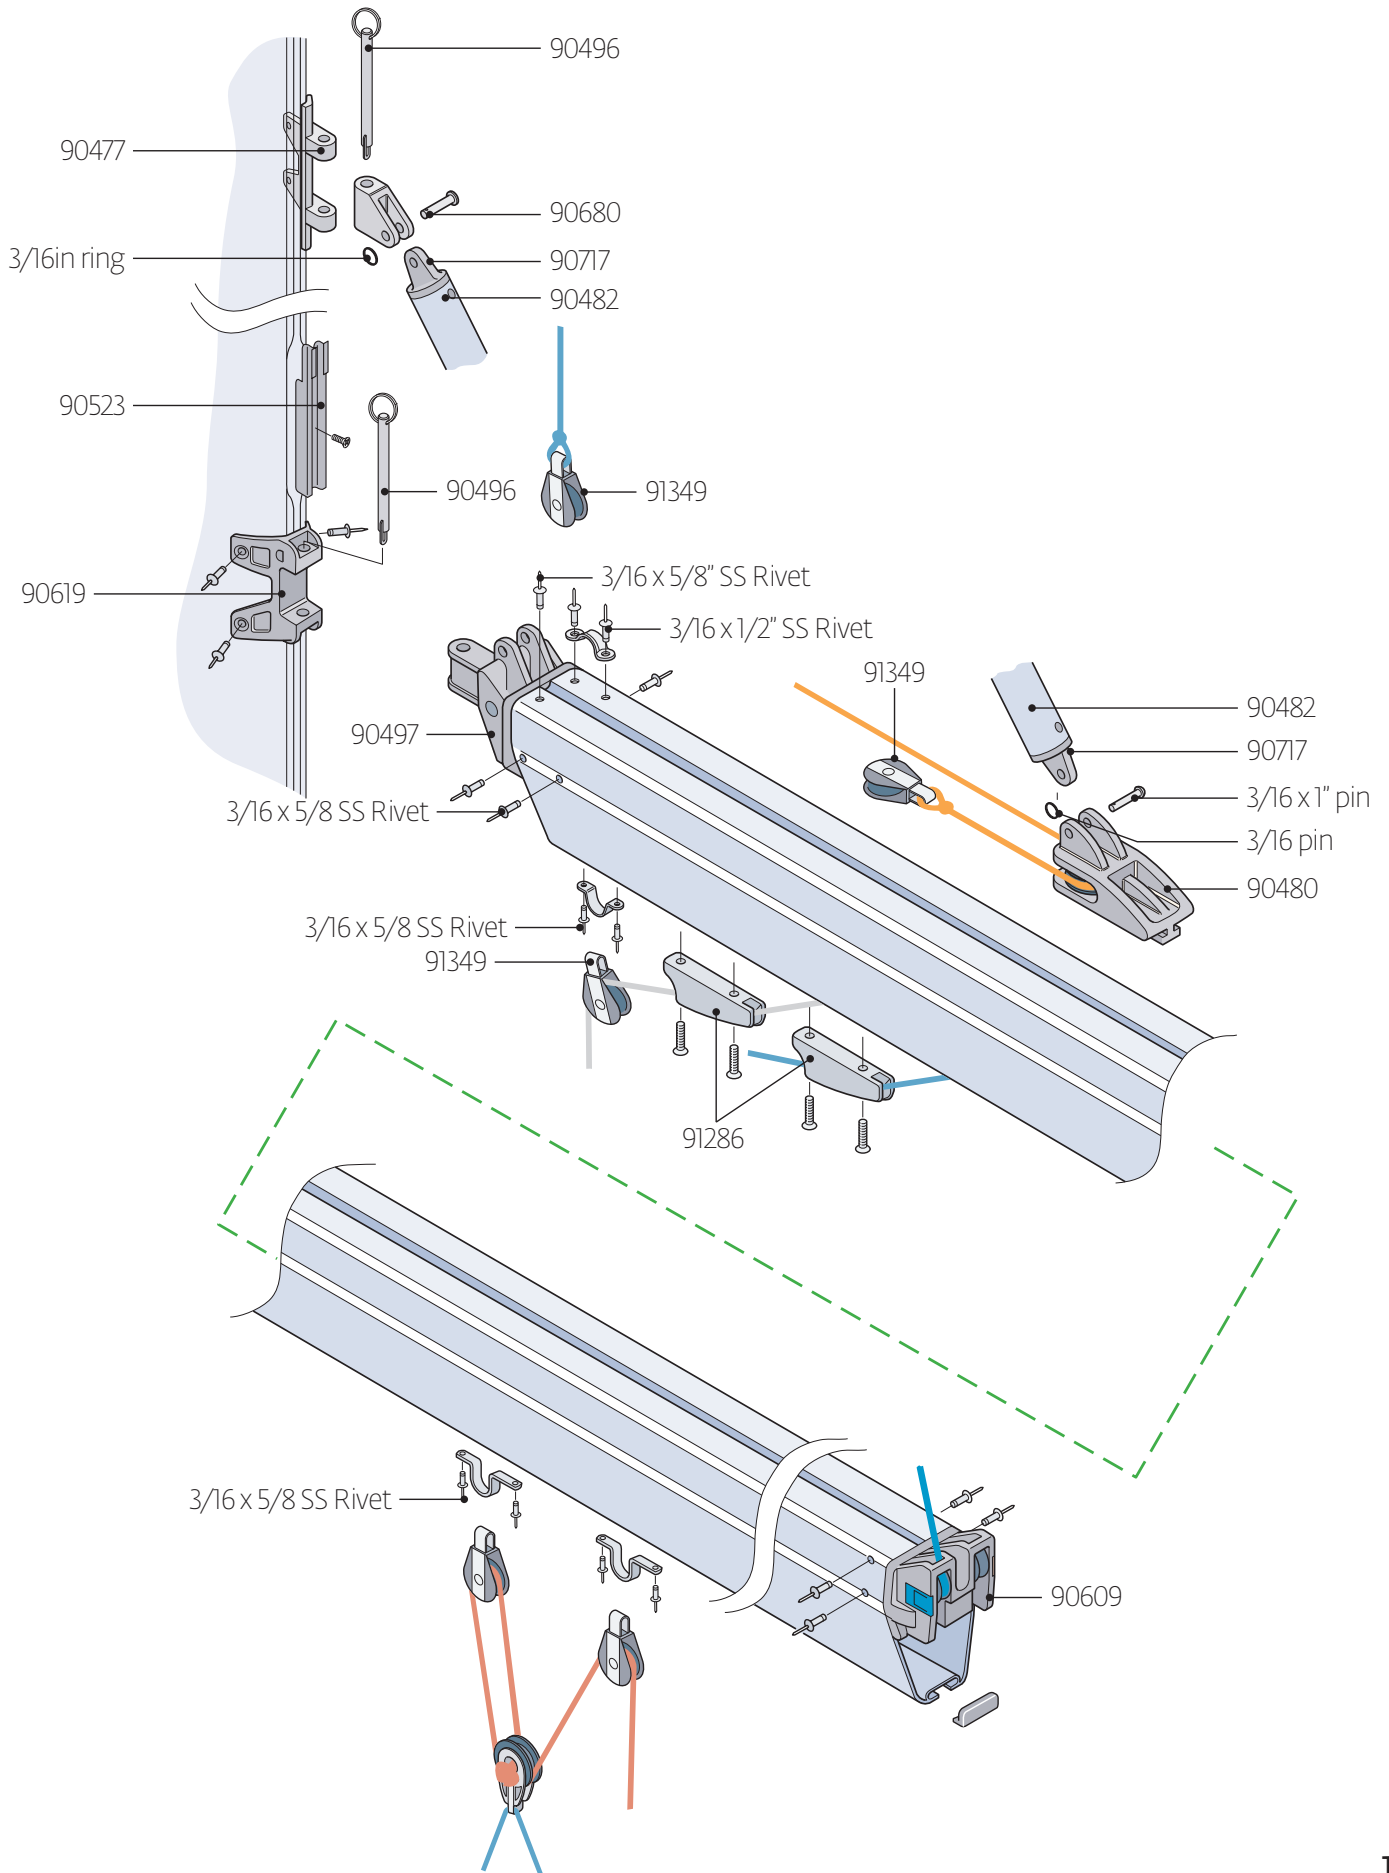

Vago Parts Locator

Vago Sails

Vago Deck

Vago Deck

Vago Deck

Vago Rigging

Vago Boom

Vago Mast

90530 Mast head float
12400 Trapeze kit

Vago Mast

Vago Rudder