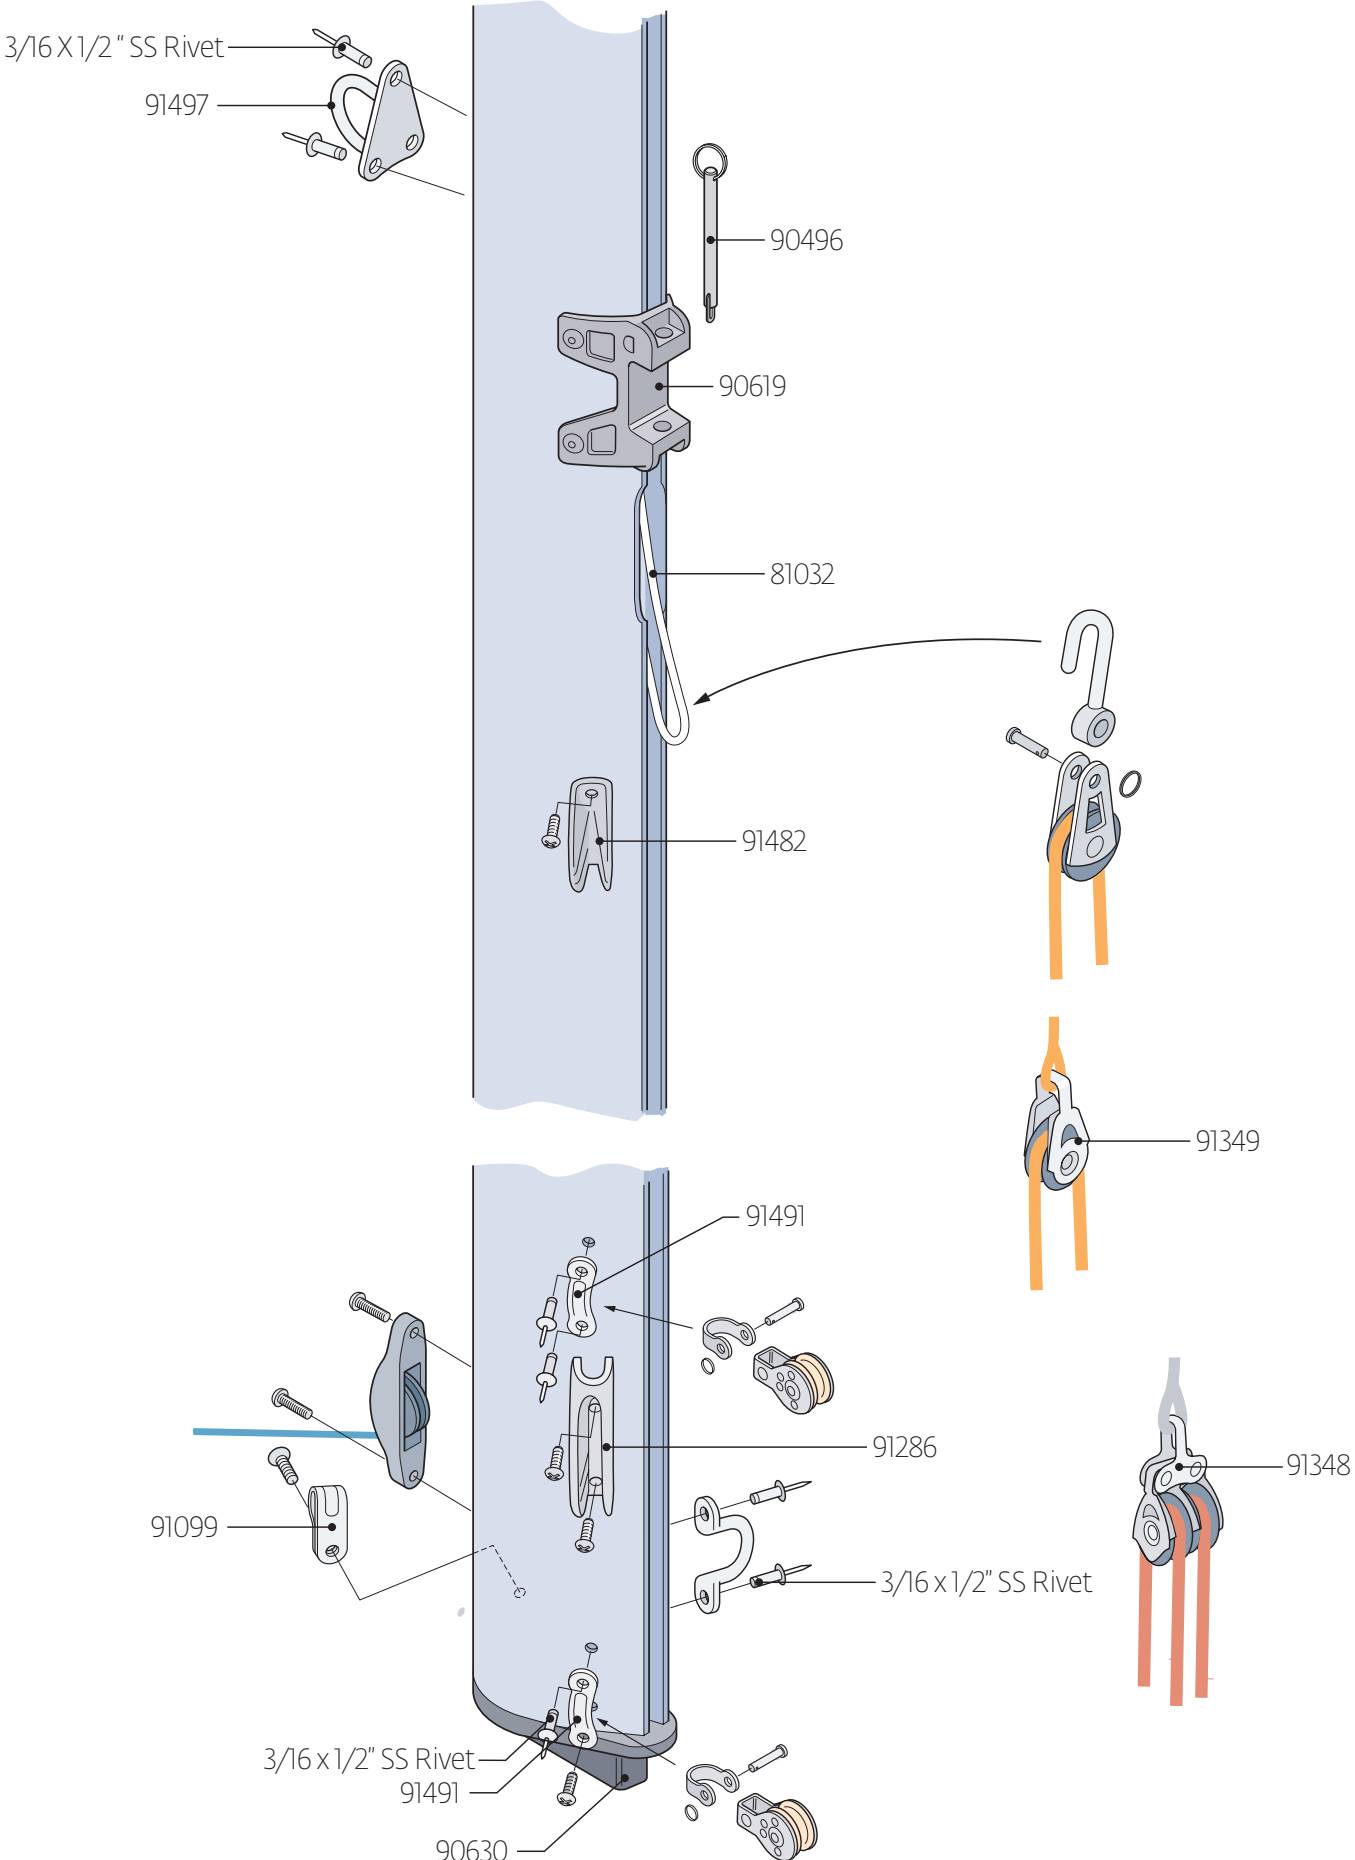

Vago Parts Locator

Vago Sails

Vago Deck

Vago Deck

Vago Deck

Vago Rigging

Vago Boom

Vago Mast

90530 Mast head float
12400 Trapeze kit

Vago Mast

Vago Rudder