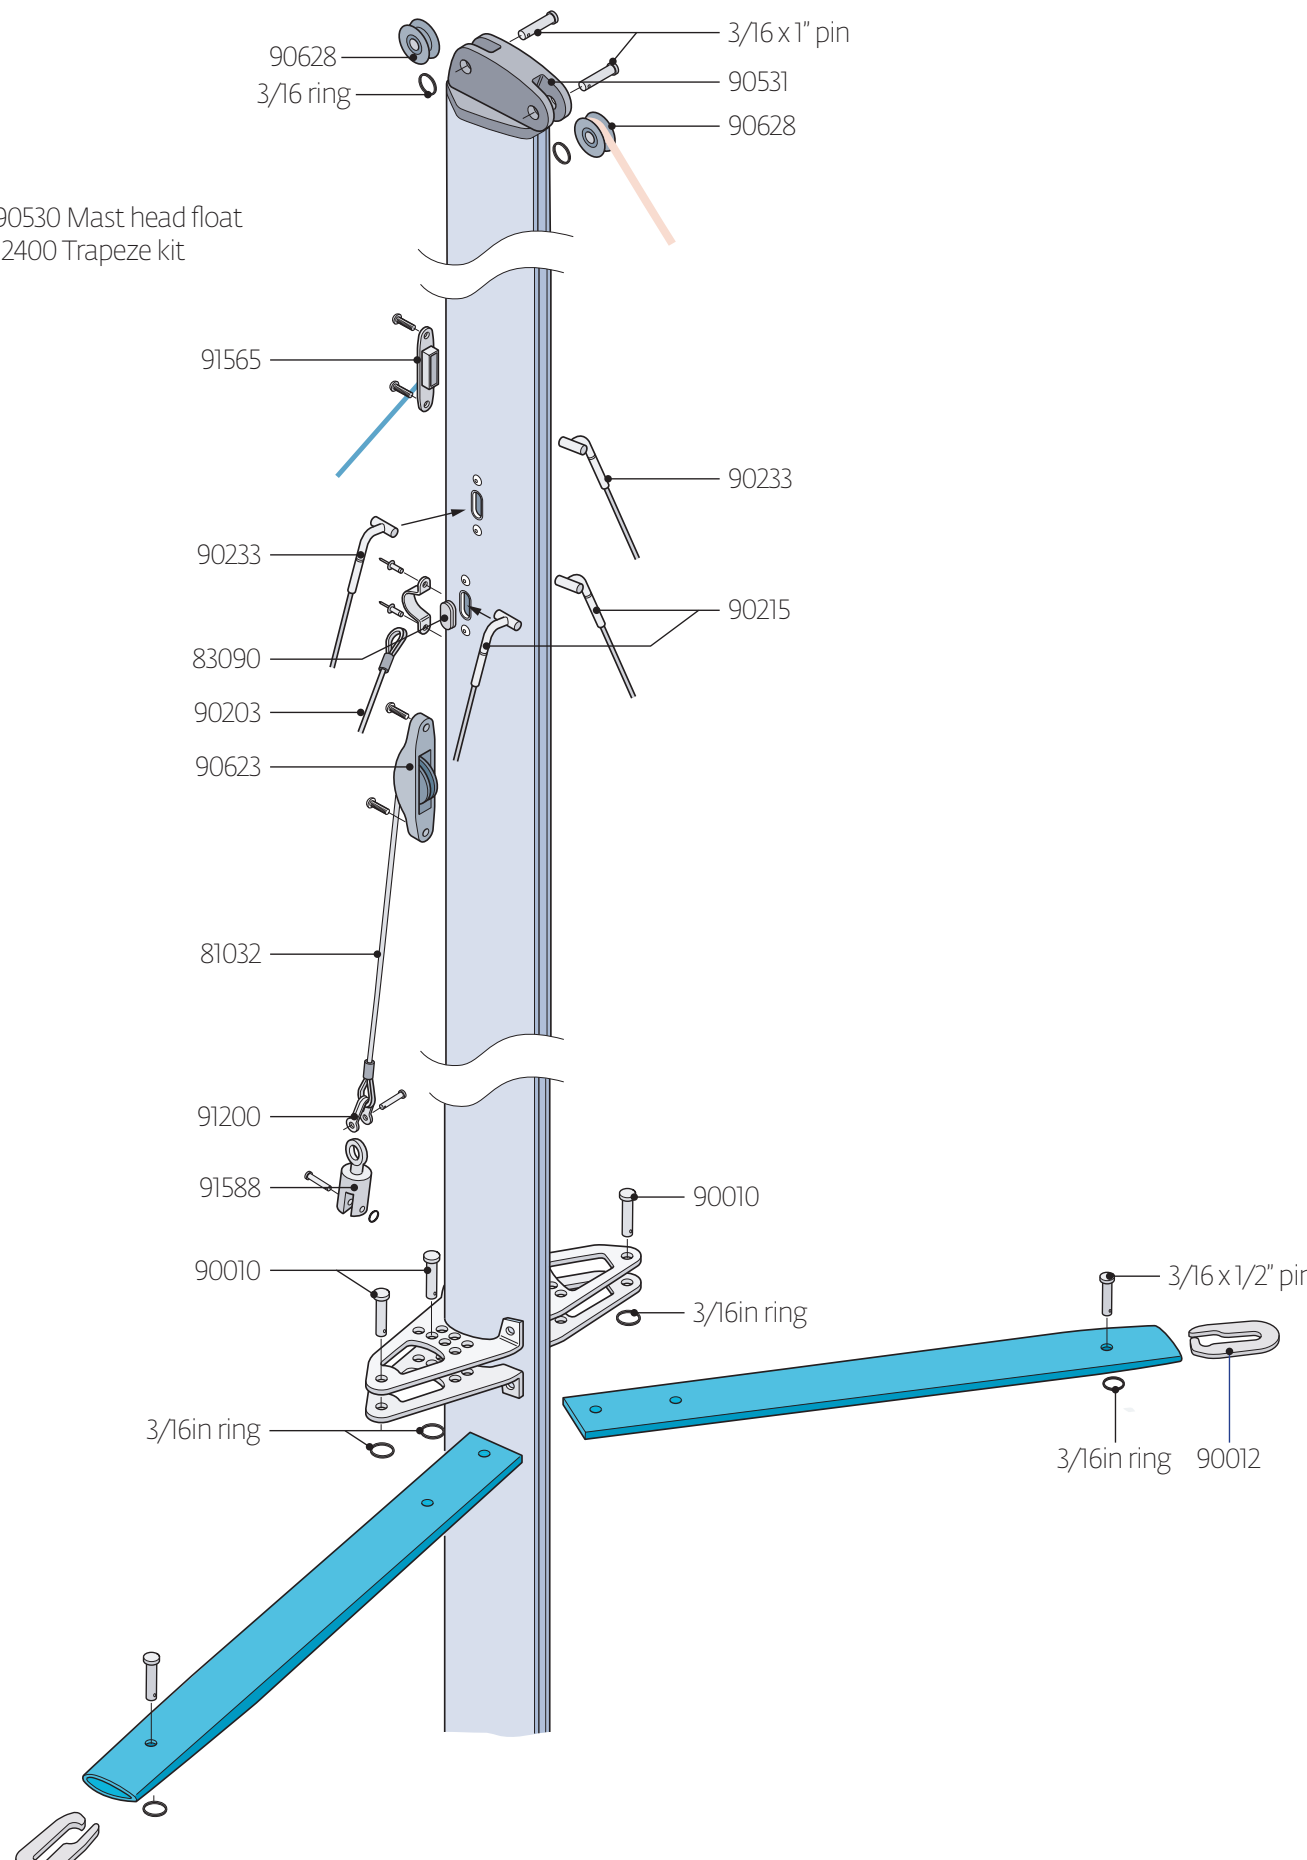

Vago Parts Locator

Vago Sails

Vago Deck

Vago Deck

Vago Deck

Vago Rigging

Vago Boom

Vago Mast

90530 Mast head float
12400 Trapeze kit

Vago Mast

Vago Rudder