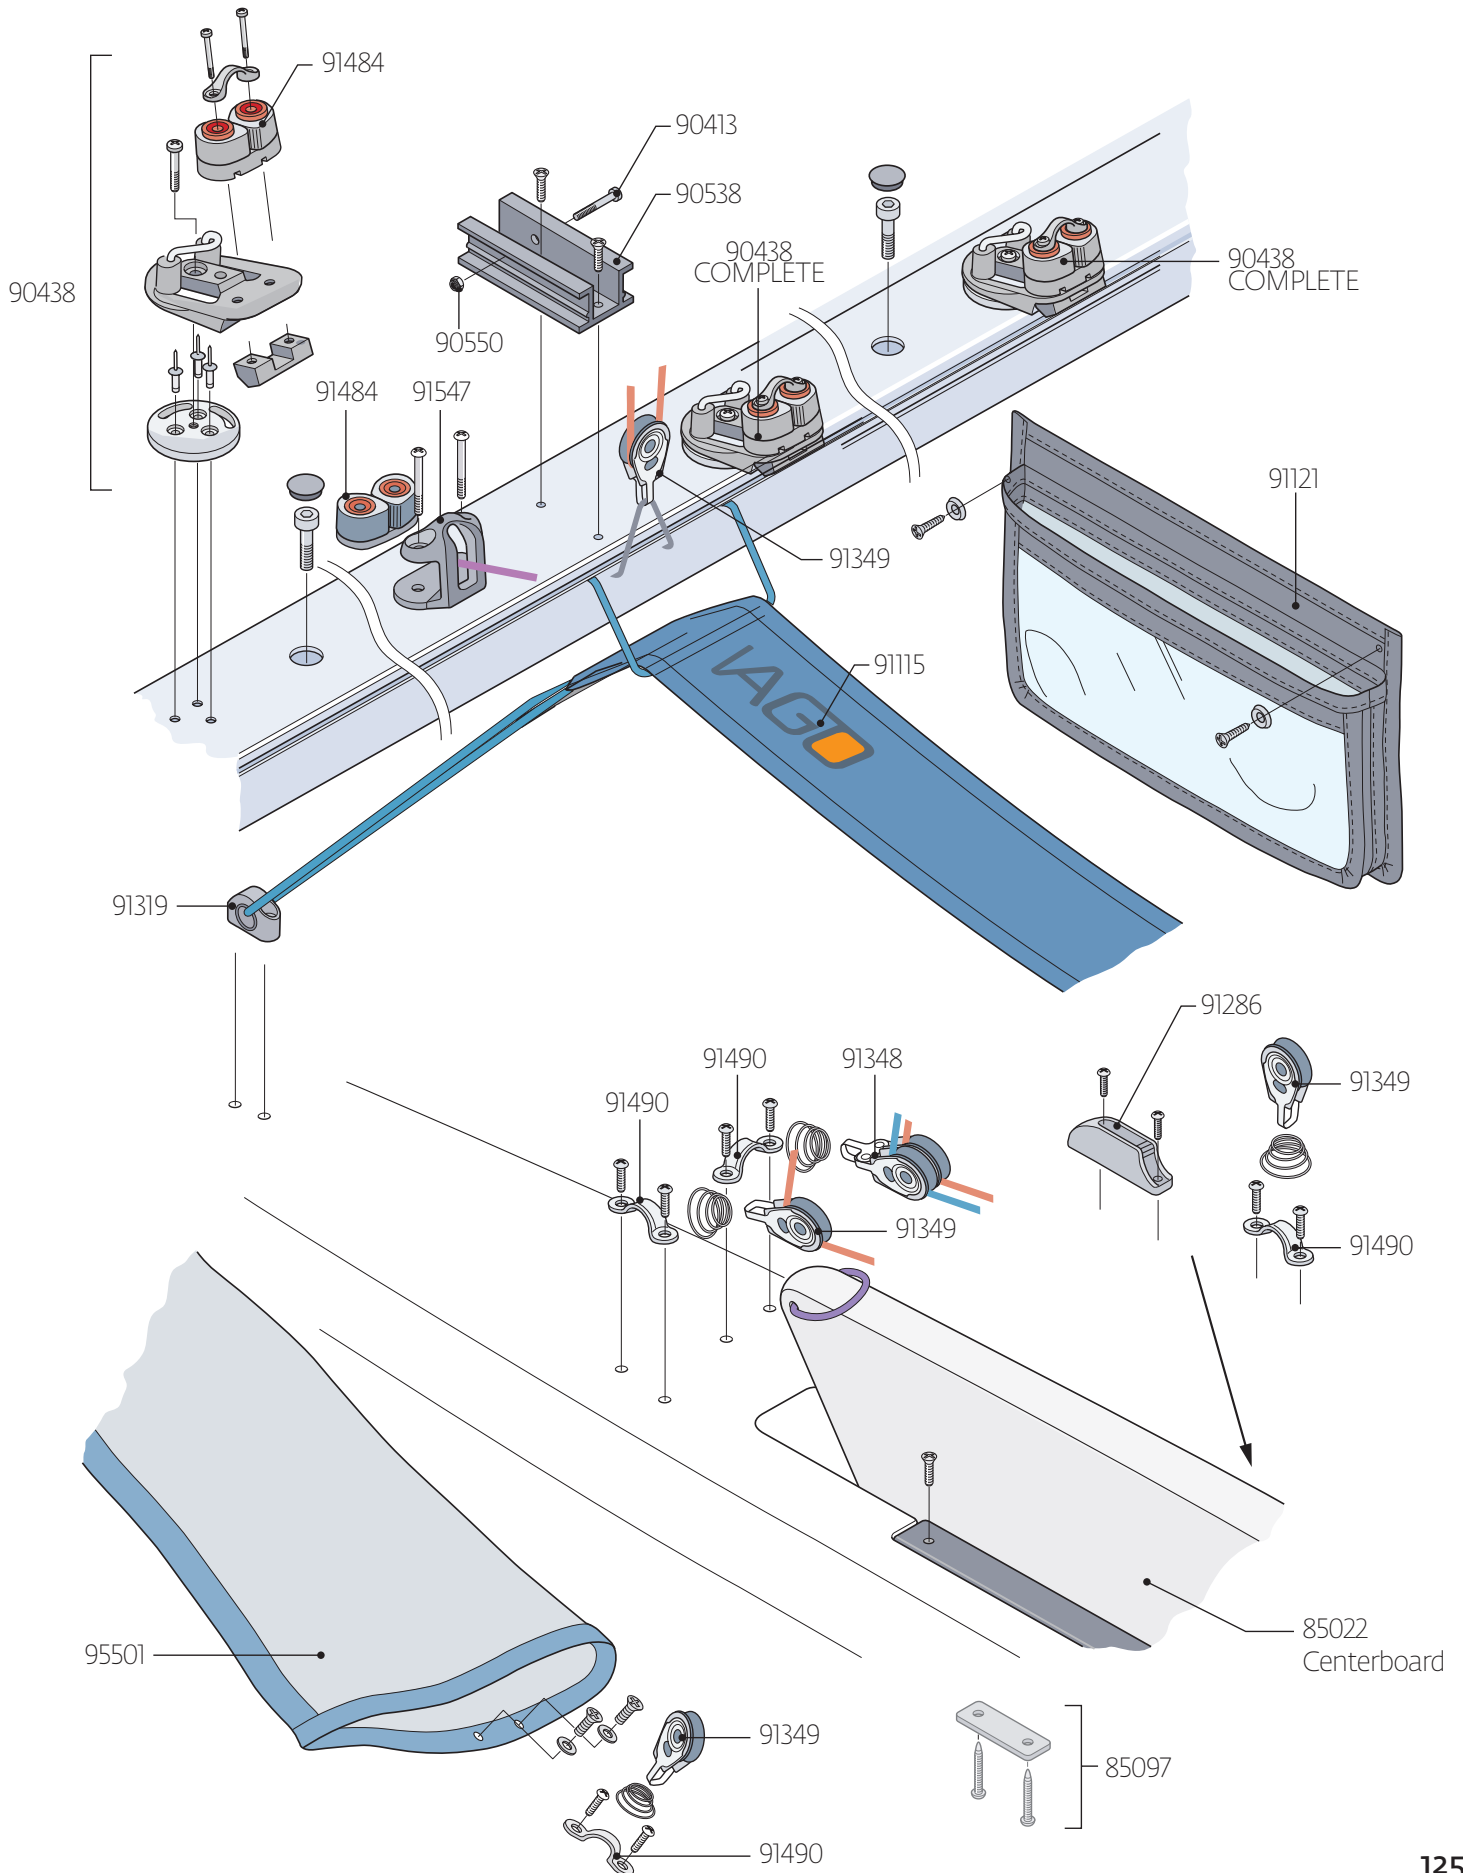

Vago Parts Locator

Vago Sails

Vago Deck

Vago Deck

Vago Deck

Vago Rigging

Vago Boom

Vago Mast

90530 Mast head float
12400 Trapeze kit

Vago Mast

Vago Rudder