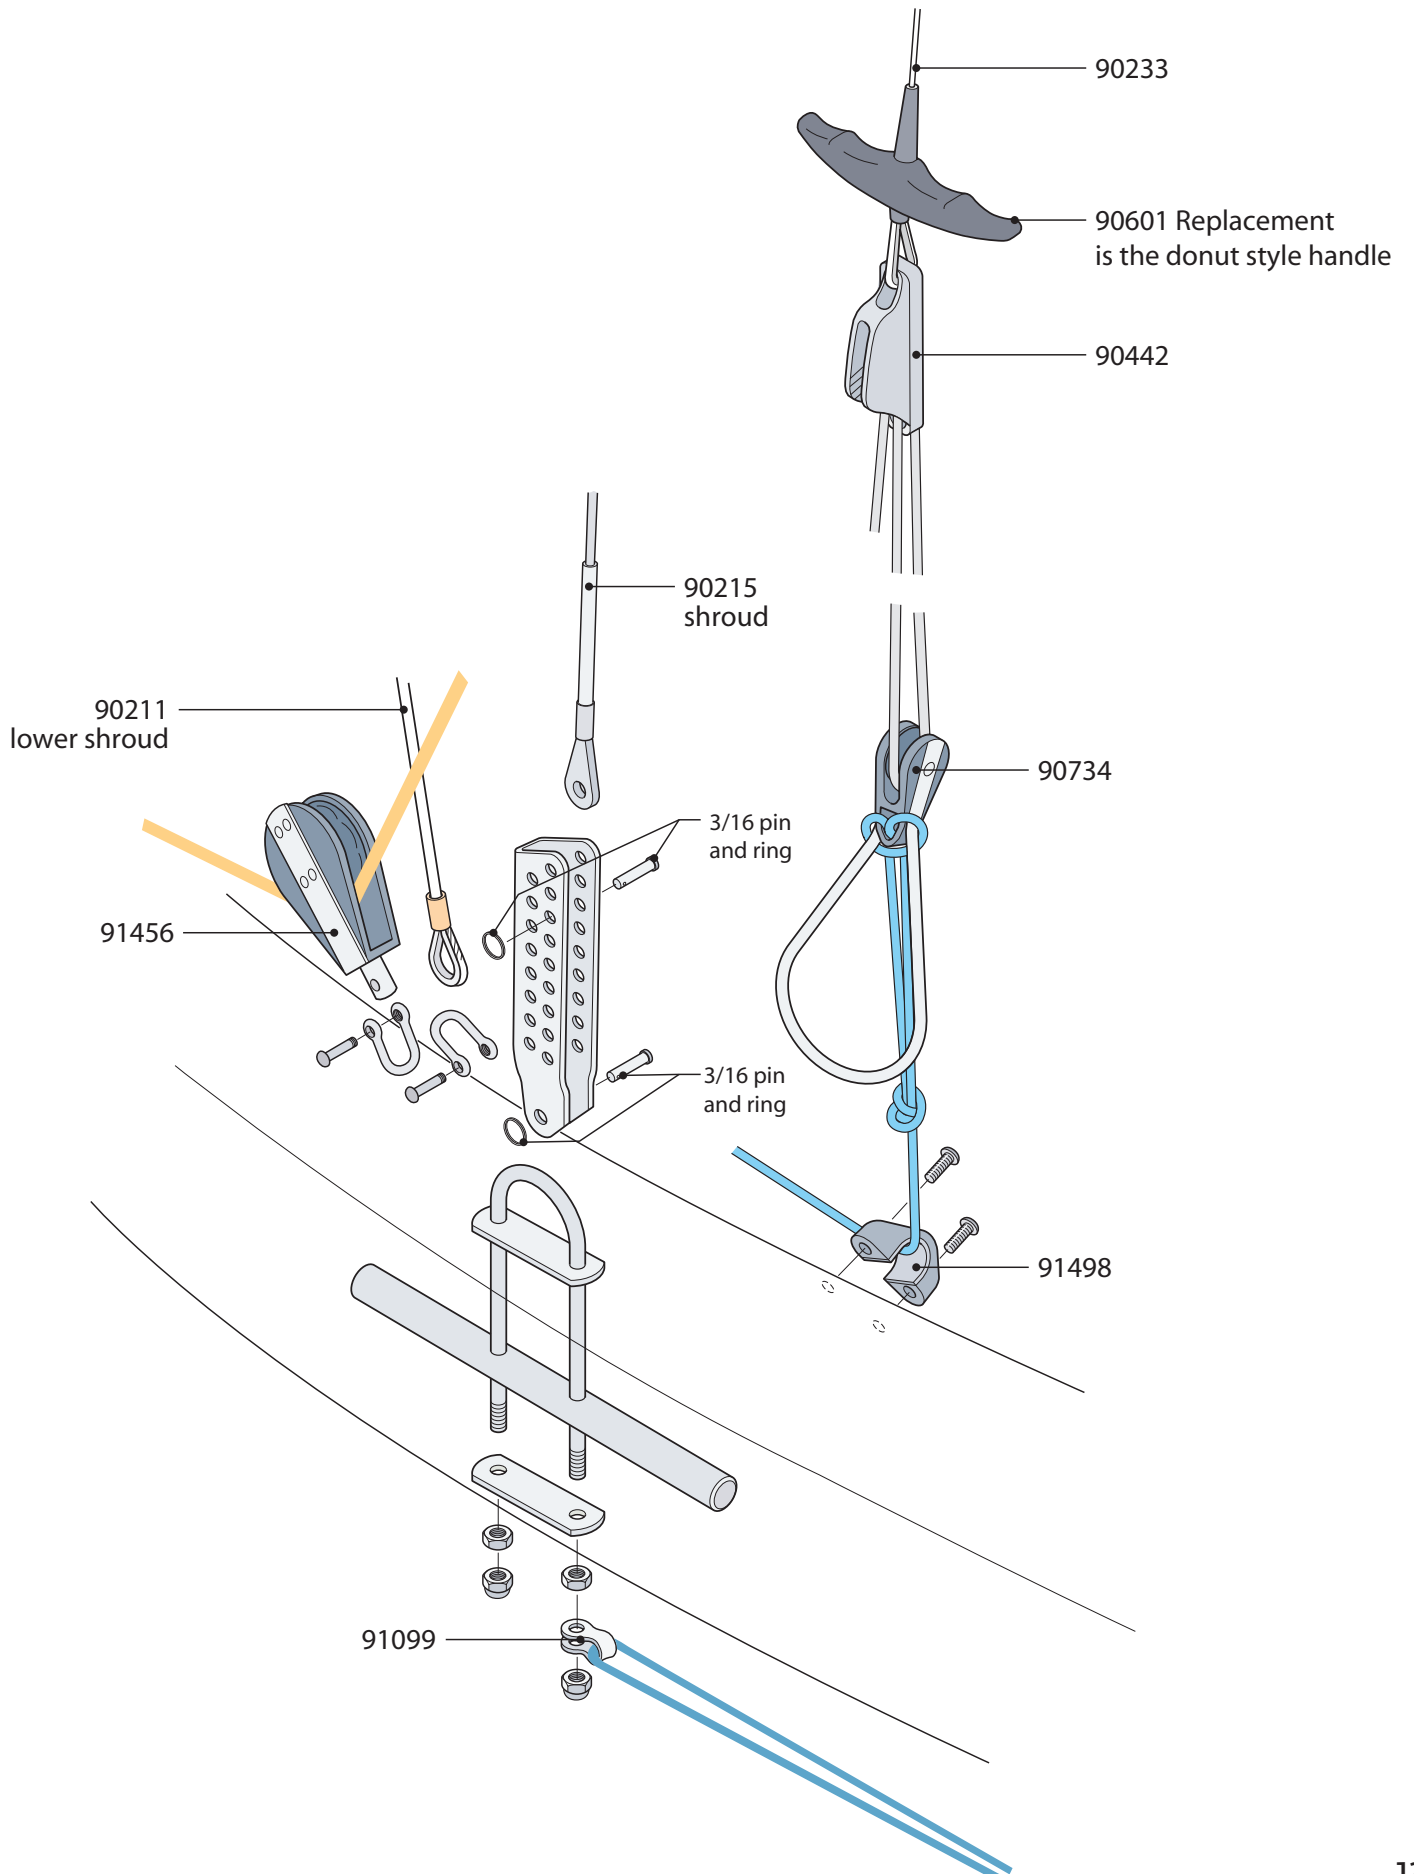

Vago Parts Locator

Vago Sails

Vago Deck

Vago Deck

Vago Deck

Vago Rigging

Vago Boom

Vago Mast

90530 Mast head float
12400 Trapeze kit

Vago Mast

Vago Rudder