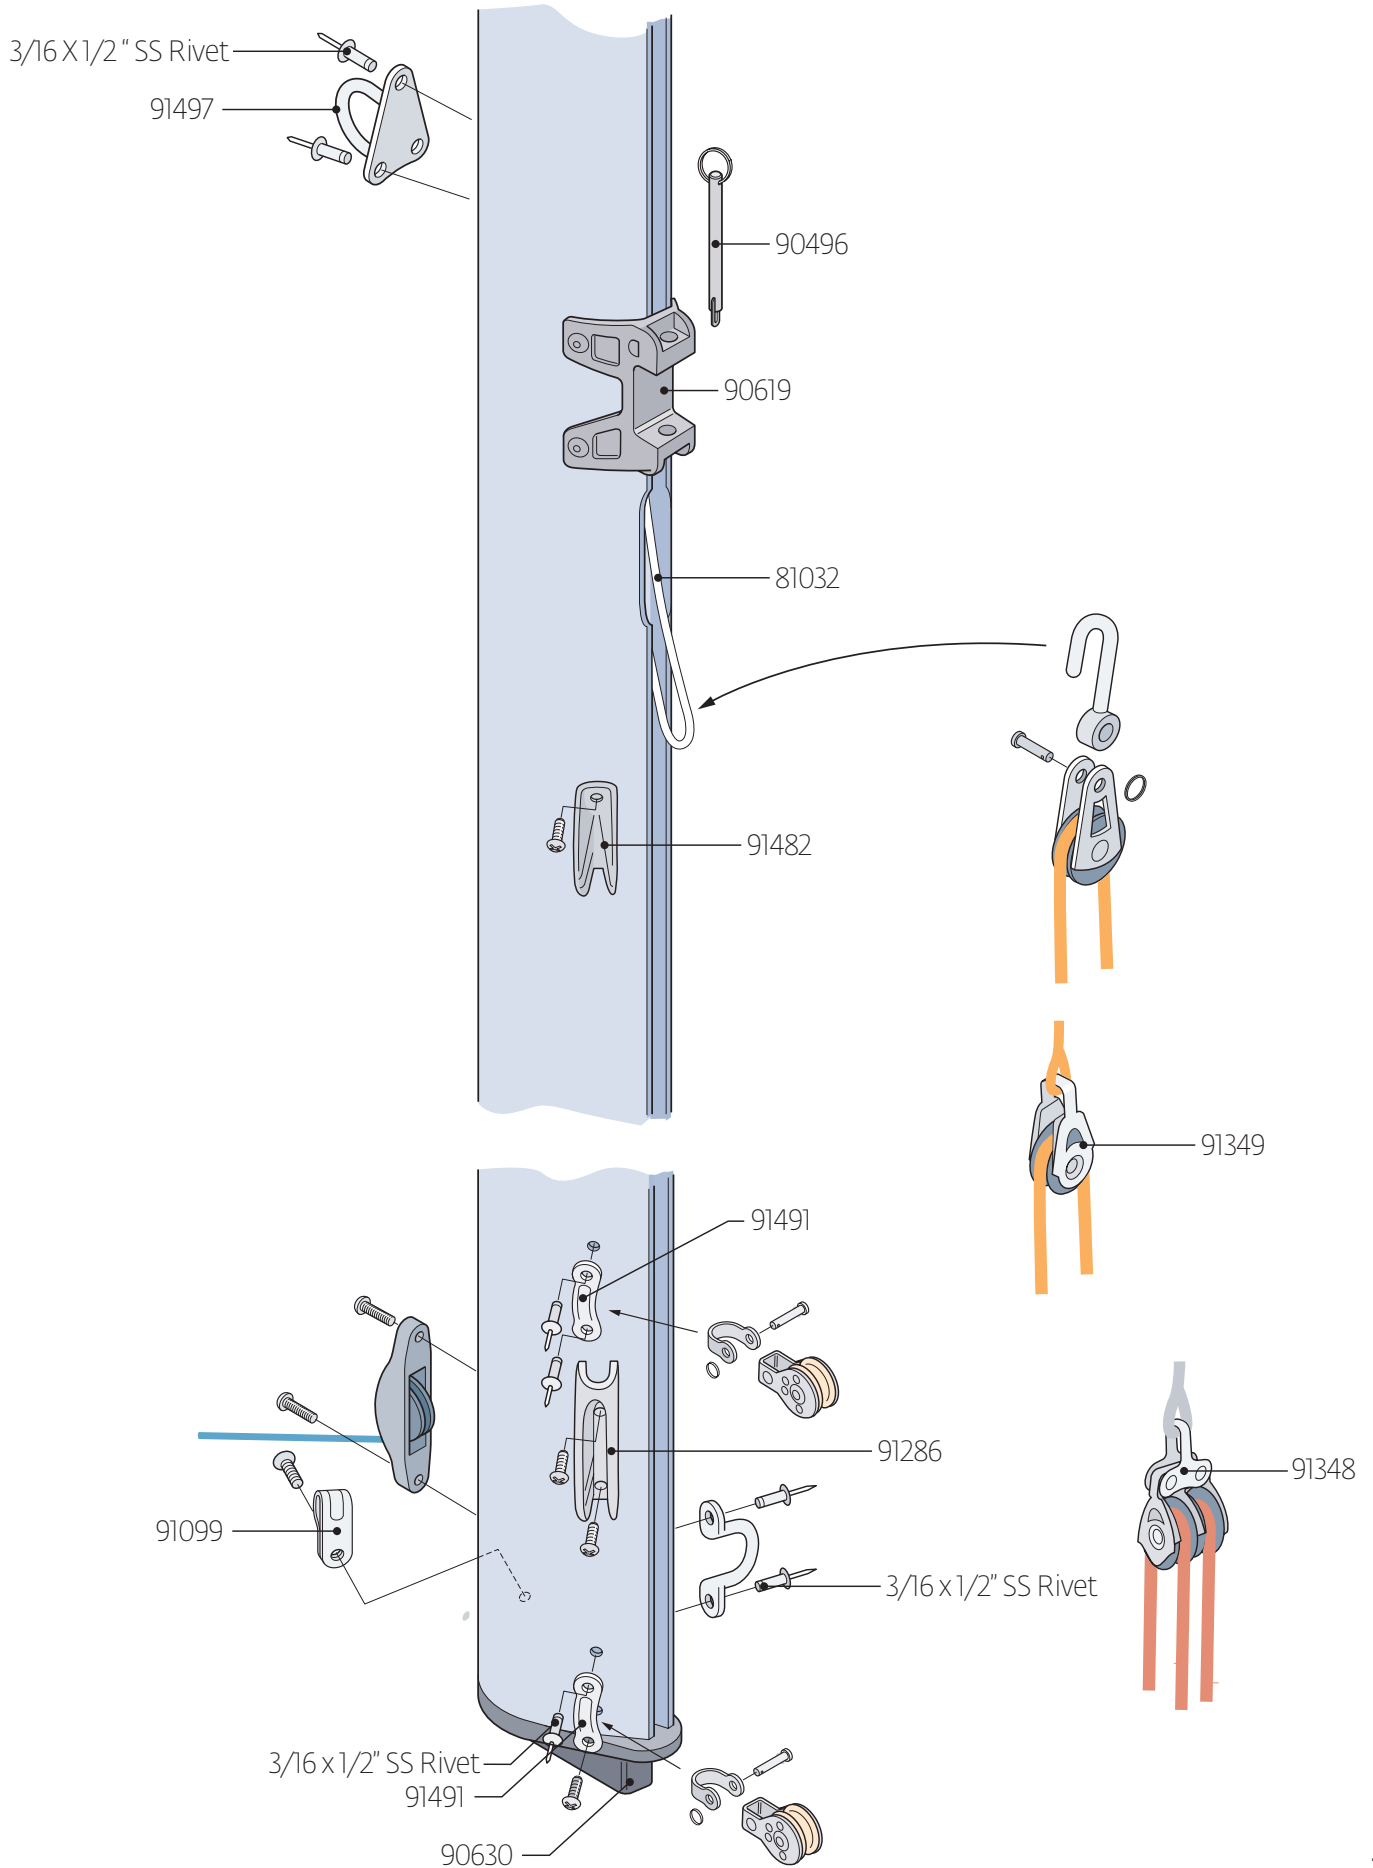

Vago Parts Locator

Vago Sails

Vago Deck

Vago Deck

Vago Deck

Vago Rigging

Vago Boom

Vago Mast

90530 Mast head float
12400 Trapeze kit

Vago Mast

Vago Rudder